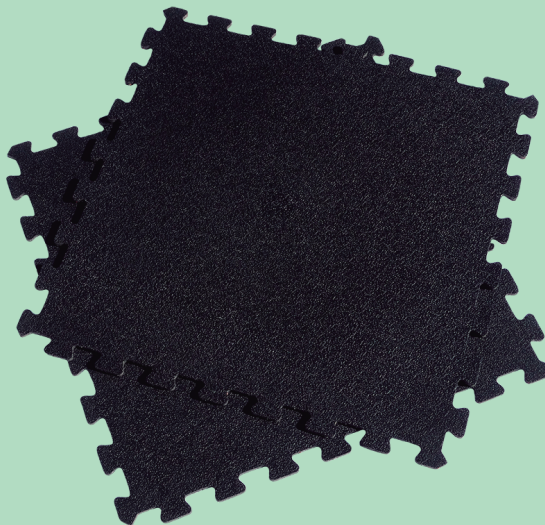

PlacaFlex

PlacaFlex é um pavimento em PVC, com as dimensões de 500x500x7mm, nas cores preto e outras, produzido em Portugal, com materiais reciclados. Trata-se de um produto extremamente resistente, amigo do ambiente, estético e de fácil limpeza. É indicado para áreas de tráfego intenso, como: