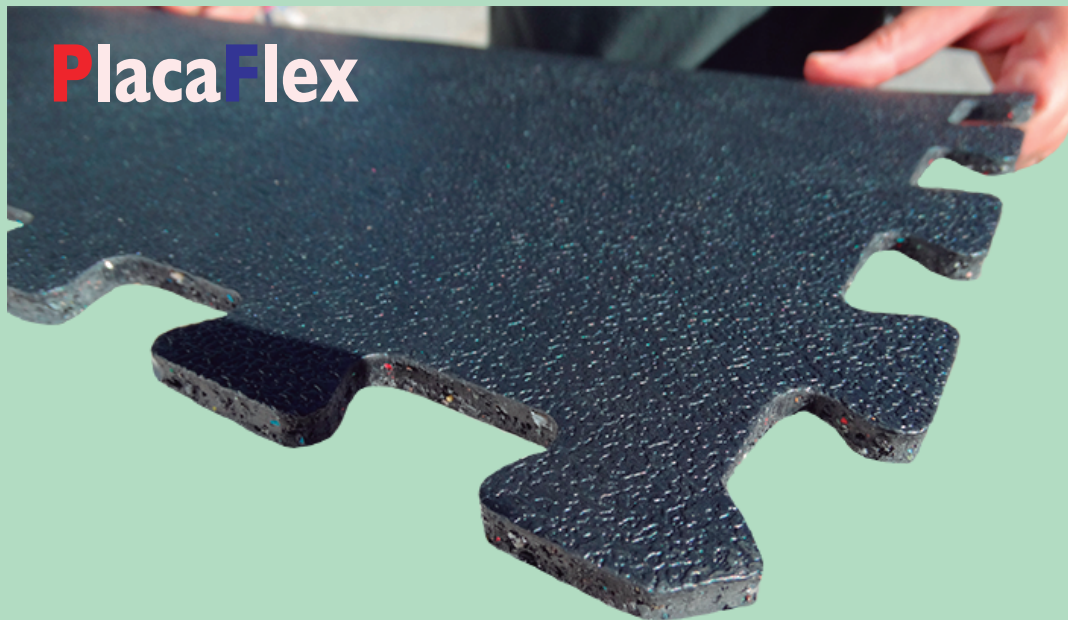

PlacaFlex

PlacaFlex é um pavimento em PVC, com as dimensões de 500x500x7mm, nas cores preto e outras, produzido em Portugal, com materiais reciclados. Trata-se de um produto extremamente resistente, amigo do ambiente, estético e de fácil limpeza. É indicado para áreas de tráfego intenso, como:

- Industria e espaços comerciais;
- Escritórios e lojas;
- Escolas, creches e infantários;
- Ginásios;
- Hotéis, hospitais e laboratórios;
- Stand de automóveis, Etc...

VANTAGENS:

Anti-fadiga, Anti-derrapante, Térmico, Acústico, Rápida instalação, mobilidade, fácil de desmontar, higiénico, atrativo e confortável.